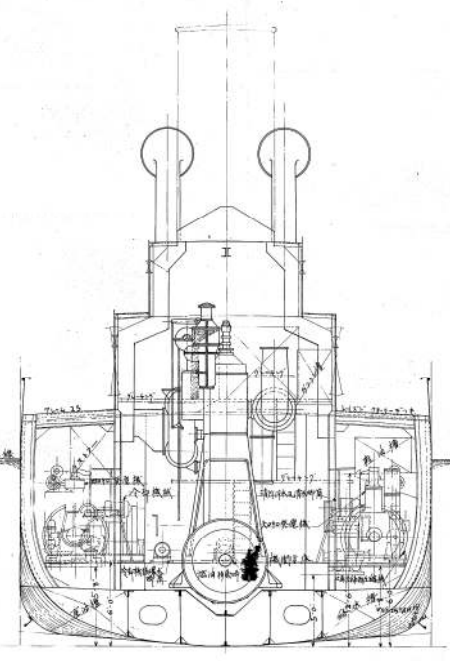

第六拾五看船
機艙室全休裝置
尺度四十分之一吹尺

71-25主機打橫-仰視圖

71-25主機打橫-仰視圖