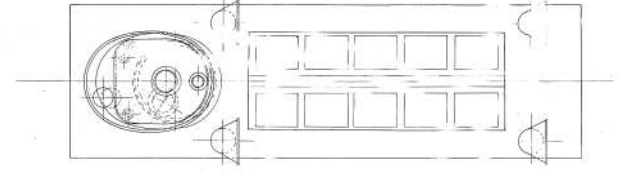

第六拾五看船
機艙室全休裝置
尺度四十分之一吹尺

71-25主機打橫-仰視圖

71-25主機打橫-仰視圖