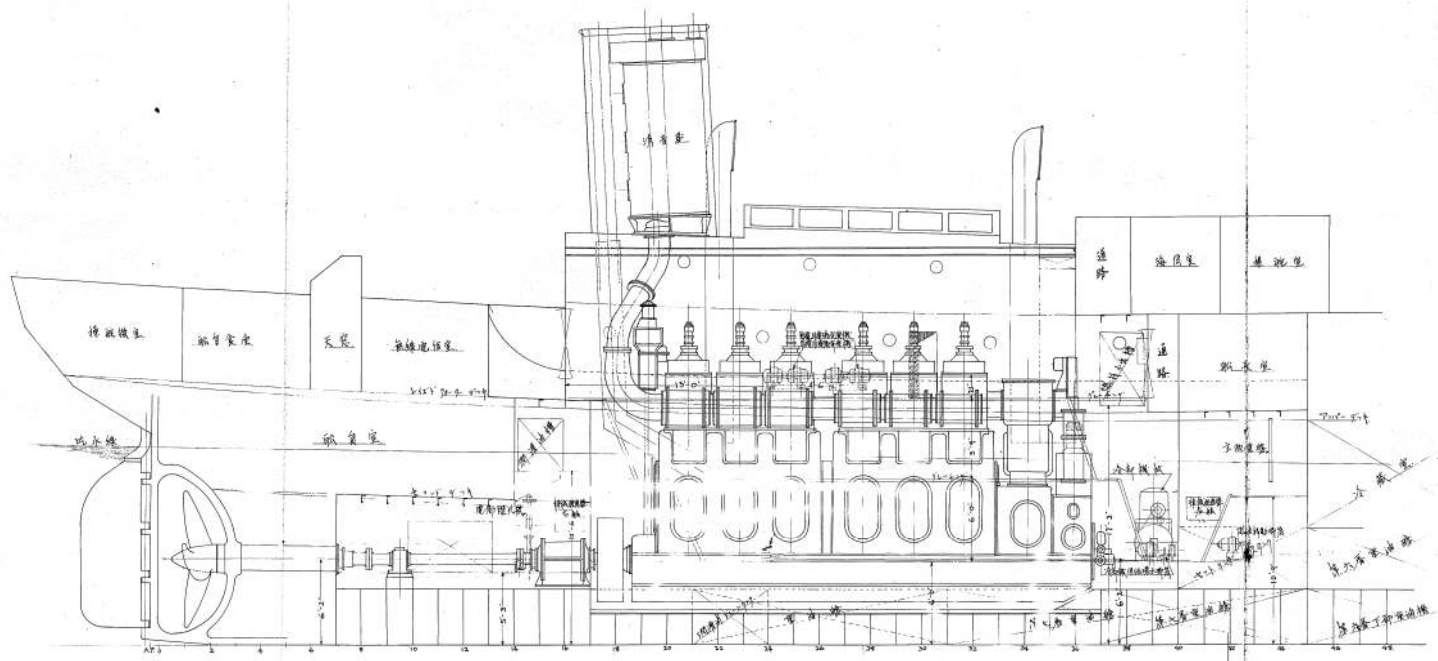

第六拾五看船
機艙室全休裝置
尺度四十分之一吹尺

71-25主機打橫-仰視圖

71-25主機打橫-仰視圖