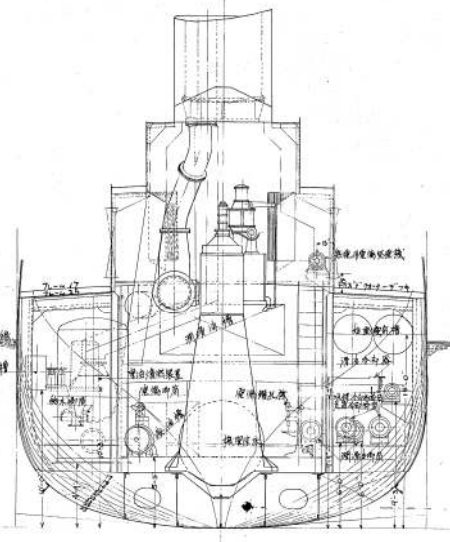

第六拾五看船
機艙室全休裝置
尺度四十分之一吹尺

71-25主機打橫-仰視圖

71-25主機打橫-仰視圖