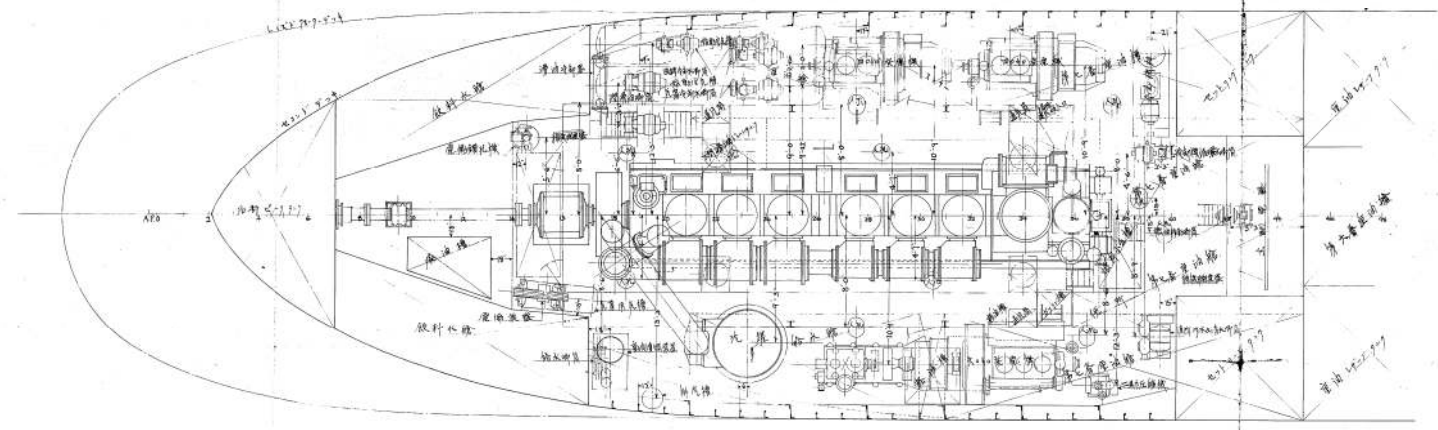

第六拾五看船
機艙室全休裝置
尺度四十分之一吹尺

71-25主機打橫-仰視圖

71-25主機打橫-仰視圖